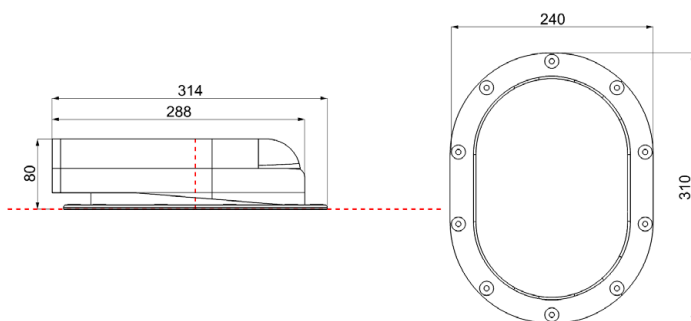

Технический рисунок:

Комплектация:

- вентилятор подкровельного пространства
- уплотнитель бутиловый
- 14 шт. фермерских шурупов под цвет вентилятора